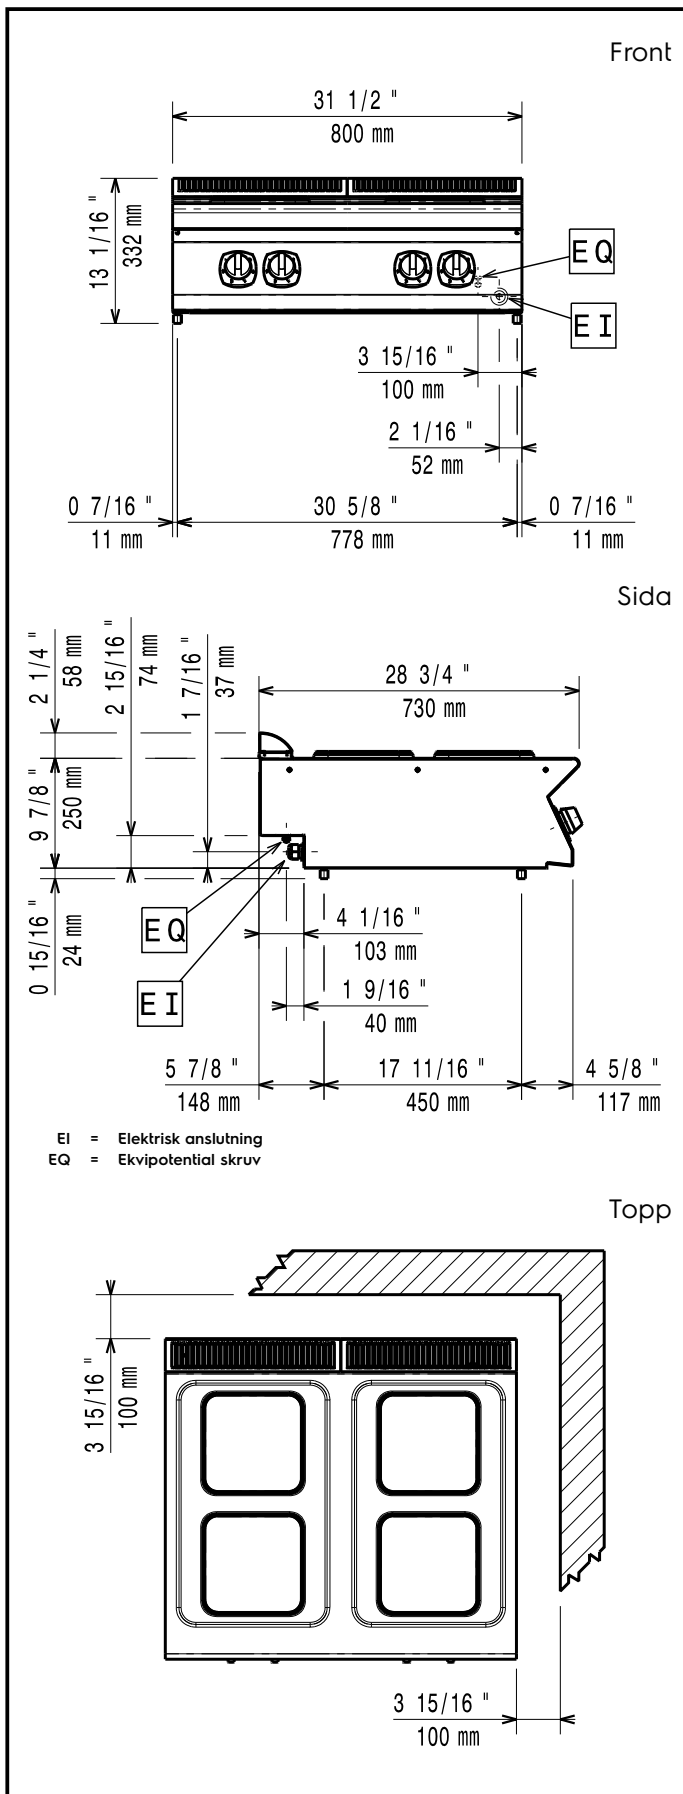

Elektricitet

Spänning:

371017 (E7ECEH4Q00)

380-400 V/3 ph/50-60 Hz

371130 (E7ECEH4Q0N)

230 V/3 ph/50/60 Hz

Total watt:

10.4 kW

Viktig information

If appliance is set up or next to or against temperature sensitive furniture or similar, a safety gap of approximately 150 mm should be maintained or some form of heat insulation fitted.

Nettovikt:

40 kg

Fraktvikt:

371017 (E7ECEH4Q00)

48 kg

371130 (E7ECEH4Q0N)

47 kg

Frakthöjd:

371017 (E7ECEH4Q00)

520 mm

371130 (E7ECEH4Q0N)

540 mm

Fraktbredd:

820 mm

Fraktdjup:

860 mm

Fraktvolym:

371017 (E7ECEH4Q00)

0.37 m³

371130 (E7ECEH4Q0N)

0.38 m³

[NOT TRANSLATED]

371017 (E7ECEH4Q00)

EH74T

371130 (E7ECEH4Q0N)

N7CEI

Effekt främre plattor:

2.6 - 2.6 kW

Effekt bakre plattor:

2.6 - 2.6 kW

Dimensioner främre plattor:

230x230 230x230

Storlek bakre plattor:

230x230 230x230